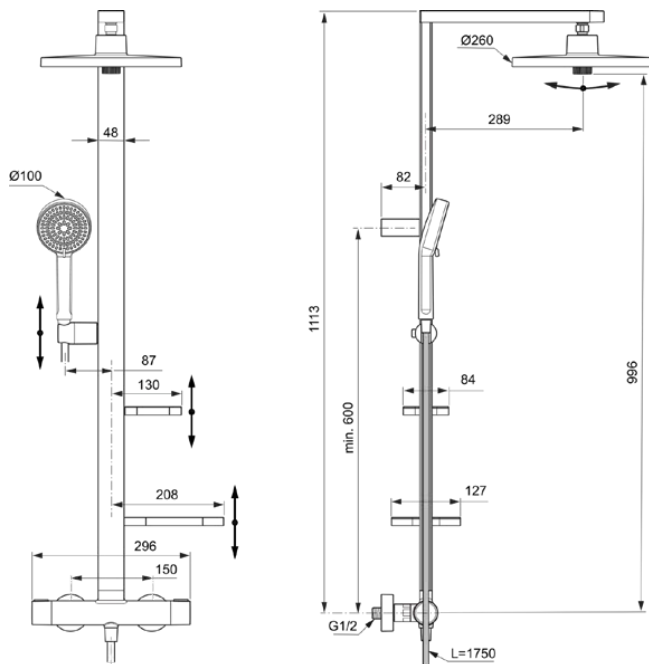

ALU+

BD583SI

Alu+ | Termostática ducha exterior 356x501x1113 mm en acabado plata, 12.0 l/min (3 bar) | Múltiples funciones de ducha, Función termostática, Ahorro de agua y energía

Imagen & dibujo técnico

información general

Tipo de producto:	Sistemas de ducha
Tipo de subproducto:	Termostática ducha exterior
Marca:	Ideal Standard
Nombre de la suite:	Alu+
Diseñador:	Palomba Serafini Associati
Colour:	SI - Plata
Efecto de acabado superficial:	Satinado
Altura (mm):	1113
Ancho (mm):	356
Longitud / Proyección (mm):	501
Método de fijación:	Acoplamiento en S
Peso neto / kg):	6.92
Código EAN:	3800861117285

Productos incluidos

BD581SI:	IDEALRAIN ALU+ Ducha mural 260x91x260 mm en acabado plata, 12 l/min (3 bar)
BD580SI:	IDEALRAIN ALU+ Teleducha multifunción 100x56x232 mm en acabado plata, 8 l/min (3 bar)
BE175SI:	IDEALRAIN Flexo de ducha 1750 mm en acabado plata

ALU+

BD583SI

Alu+ | Termostática ducha exterior 356x501x1113 mm en acabado plata, 12.0 l/min (3 bar) | Múltiples funciones de ducha, Función termostática, Ahorro de agua y energía

Especificaciones del producto