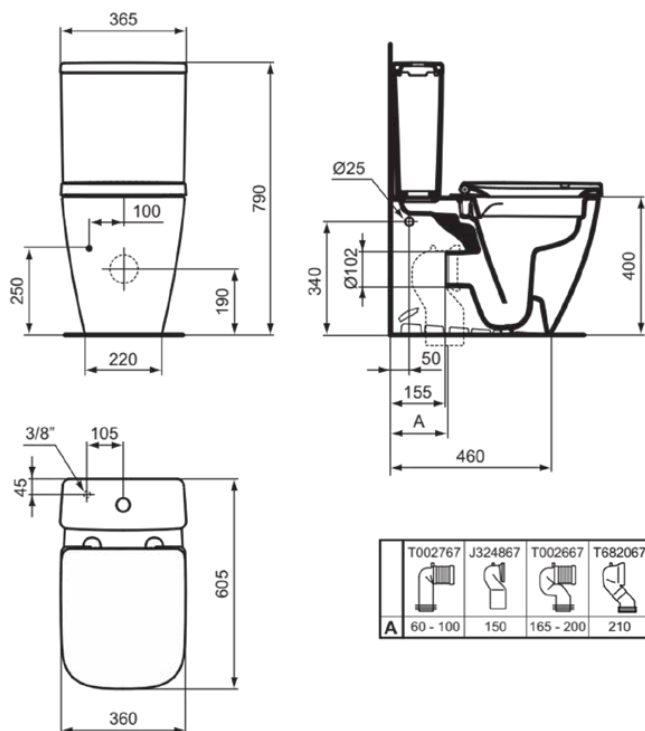

I.LIFE S

T481601

I.LIFE S | Pack Inodoro a pared 360x605x790 mm en acabado blanco brillante, CL1 descarga completa 3.9 - 6 l/min, salida horizontal | RimLS+, Asiento con cierre amortiguado, Descarga doble de 6/3 L

Imagen & dibujo técnico

información general

Tipo de producto:	Aseo
Tipo de subproducto:	Pack Inodoro a pared
Marca:	Ideal Standard
Nombre de la suite:	I.LIFE S
Diseñador:	Palomba Serafini Associati
Colour:	01 - Blanco Brillante
Efecto de acabado superficial:	Brillante
Altura (mm):	790
Ancho (mm):	360
Longitud / Proyección (mm):	605
Método de fijación:	Juego de fijación
Peso neto / kg):	38.42
Código EAN:	8014140491880

Productos incluidos

T500001:	I.LIFE S Inodoro a pared 360x605x400 mm en acabado blanco brillante, salida horizontal
T473701:	I.LIFE S Asiento envolvente 360x410x45 mm en acabado blanco brillante
T473401:	I.LIFE S Cisterna de inodoro 365x150x390 mm en acabado blanco brillante
TT0257919:	Fixing set